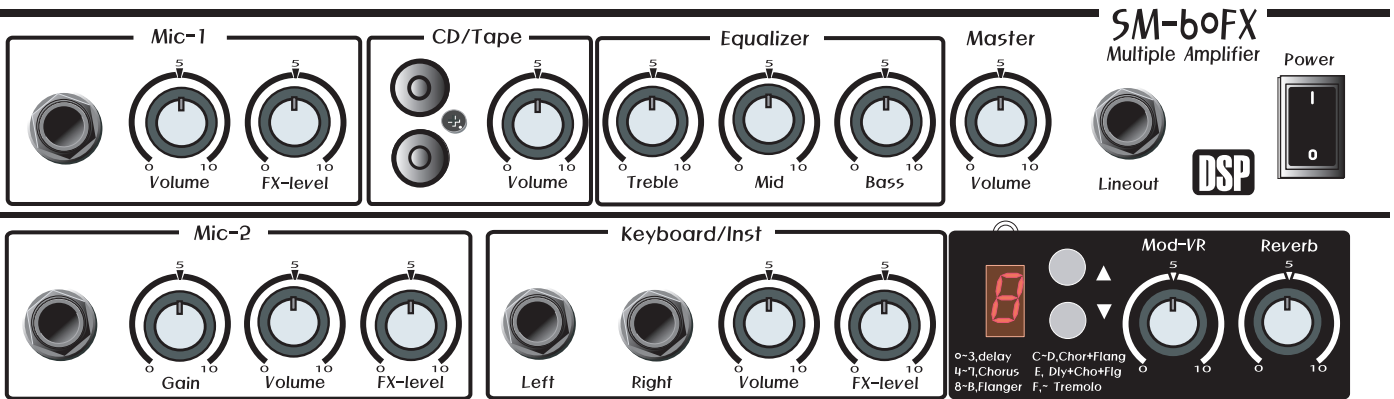

### MIC-1 / MIC-2

MIC-1 단자

- VOLUME : 소리크기를 조절합니다.
- FX- LEVEL : 음향효과크기를 조절합니다.

MIC-2

- GAIN : 소리의 증폭을 조정합니다.
- VOLUME : 소리의 크기를 조절합니다.
- FX- LEVEL : 음향효과의 크기를 조절합니다.

### KEYBOARD/INST

KEYBOARD/INST 단자(LEFT /RIGHT)

- VOLUME : 소리의 크기를 조절합니다.
- FX- LEVEL : 음향효과의 크기를 조절합니다.

### CD/TAPE

CD/TAPE 단자

- VOLUME : 소리의 크기를 조절합니다.

COUNTER - 효과음(이펙터)의 종류별 선택 기능스위치  
 MOD-VR - 전체효과음(이펙터)의 크기조절볼륨  
 REVERB - 전체리버브효과음의 크기조절볼륨