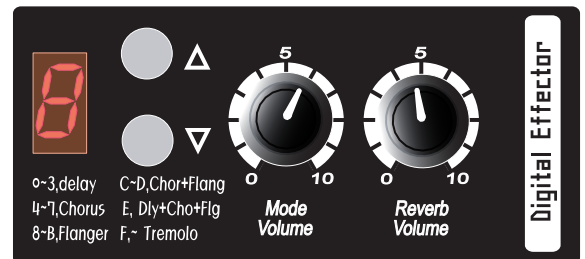

### MIC-1 / MIC-2

MIC-1 단자

- VOLUME : 소리크기를 조절합니다.
- FX- LEVEL : 음향효과크기를 조절합니다.

MIC-2

- GAIN : 소리의 증폭을 조정합니다.
- VOLUME : 소리의 크기를 조절합니다.
- FX- LEVEL : 음향효과의 크기를 조절합니다.

### KEYBOARD/INST

KEYBOARD/INST 단자(LEFT /RIGHT)

- VOLUME : 소리의 크기를 조절합니다.
- FX- LEVEL : 음향효과의 크기를 조절합니다.

### CD/TAPE

CD/TAPE 단자

- VOLUME : 소리의 크기를 조절합니다.

COUNTER - 효과음(이펙터)의 종류별 선택 기능스위치  
 MOD-VR - 전체효과음(이펙터)의 크기조절볼륨  
 REVERB - 전체리버브효과음의 크기조절볼륨